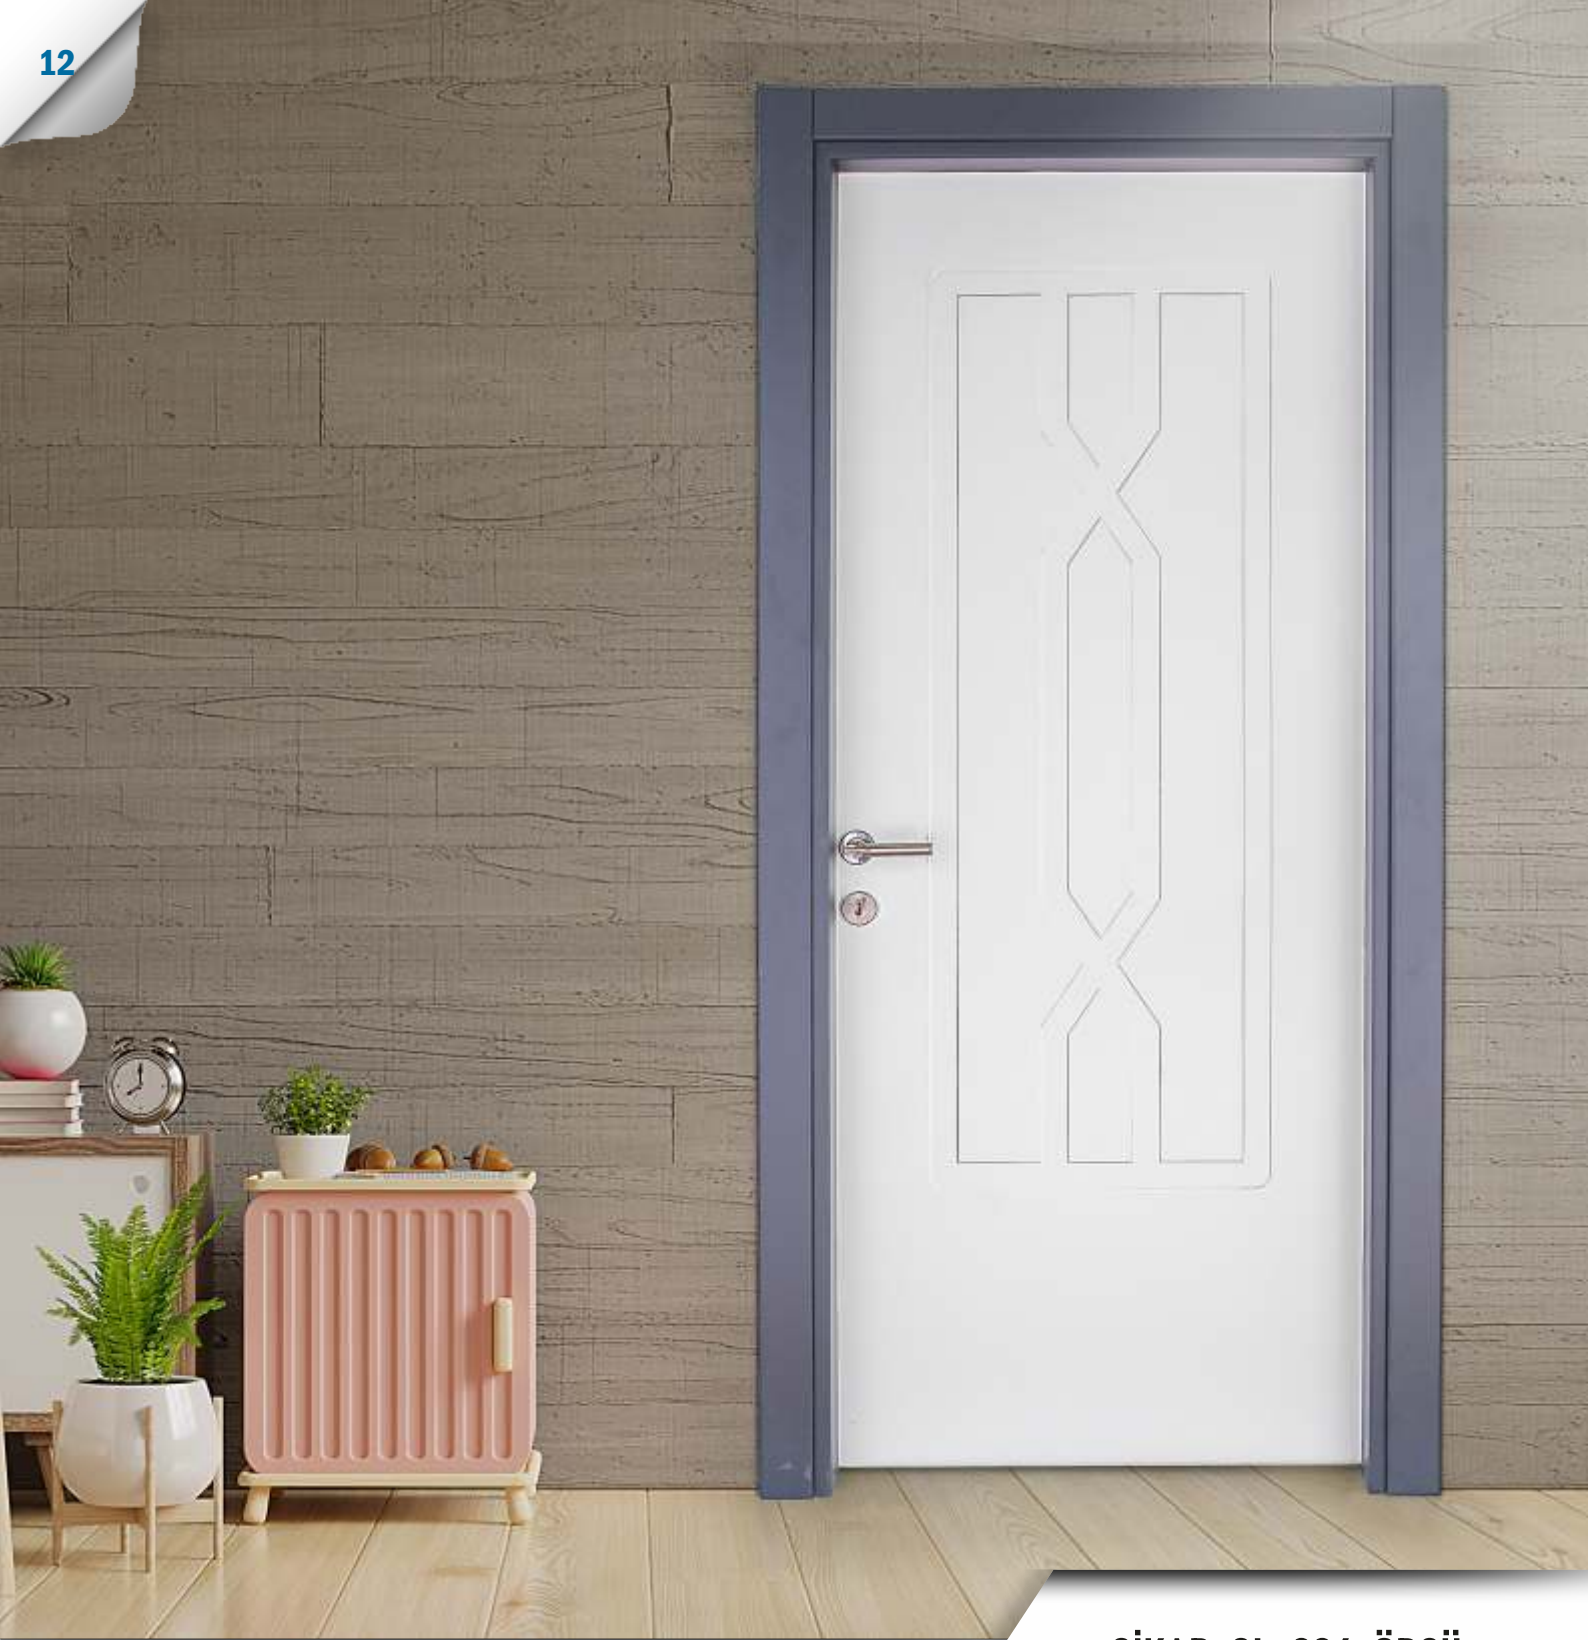

GİKAP[®]
AĖAP KAPI

GİKAP-OTTOMAN-3

Renk Kodu / Color Code

Kasa; Lake Beyaz / Kanat; Lake Beyaz

LAKE SERİSİ

LAKE SERİSİ

GİKAP-GL-006-ÖRGÜ

Renk Kodu / Color Code
Kasa; Antrasit / Kanat; Lake Beyaz