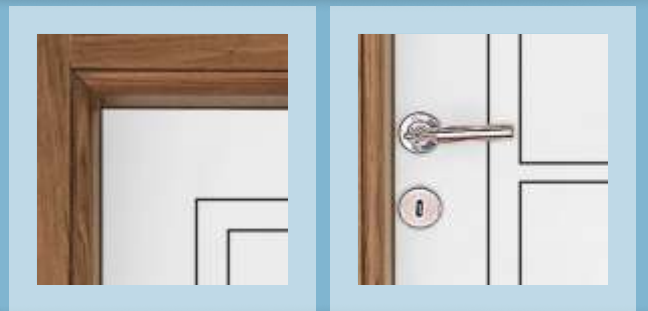

GİKAP- 8 Göbek

Renk Kodu / Color Code

Kasa : Yeni Ceviz / Kanat : Saten Beyaz

PVC KAPLAMA