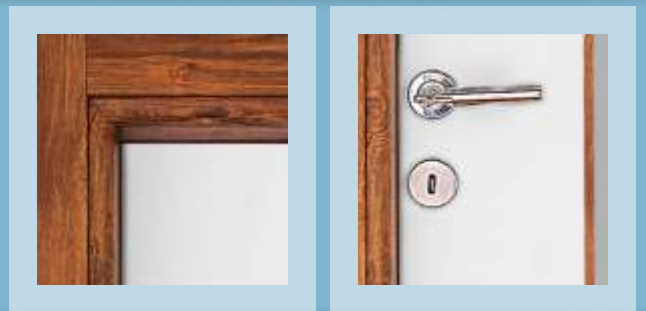

اختيار الألوان للباب، يرجى الرجوع إلى لون كاتالوج
يمكن أن تكون ملفقة الباب الزجاجي لهذا النموذج.

GİKAP-ILGAZ

Renk Kodu / Color Code
Kasa : Antik 5 / Kanat : Beyaz

AMERİKAN PANEL KAPI

AMERİKAN PANEL KAPI

GİKAP-ZİGANA