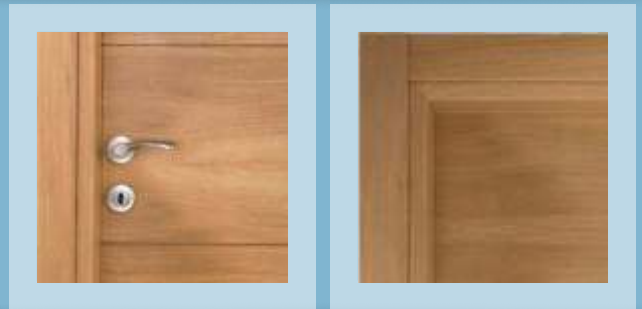

GİKAP-G-Y-2

Renk Kodu / Color Code
Kasa - Kanat : Doğal Meşe

AĖŞAP KAPLAMA